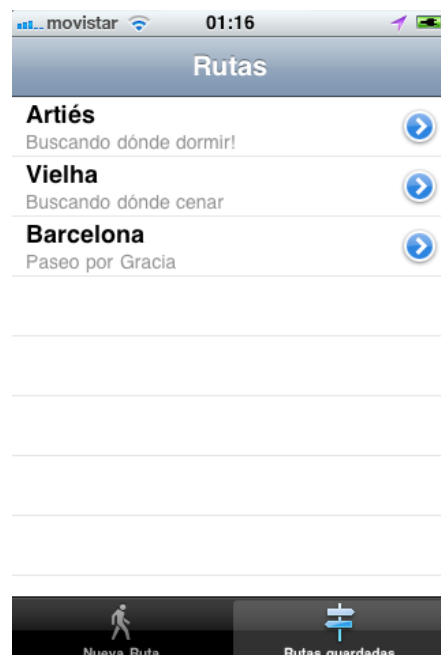

Objetos que no van

Proyecto Curso *Imagina Formación: Rutas*

Aplicación que registra mediante el gps una ruta que realicemos andando, mientras muestra nuestra posición. Podemos añadir anotaciones en el mapa donde marcar lugares interesantes que encontramos a nuestro paso (bares, restaurantes,...). Todo ello queda grabado en la aplicación para que lo podamos consultar posteriormente.

Pantalla inicial

Grabación ruta y anotaciones

Almacenamiento ruta

Rutas guardadas

Proyecto Quinielas (en curso)

Aplicación para gestionar nuestras quinielas. Muestra la información de las tres quinielas más recientes. Nos permite dar de alta nuestros pronósticos y durante el transcurso de los partidos nos va informando de la información relevante (goles, partidos finalizados,...) y nos muestra cuántos resultados acertados llevamos en cada momento. Una vez finalizada la jornada también nos informa del escrutinio.